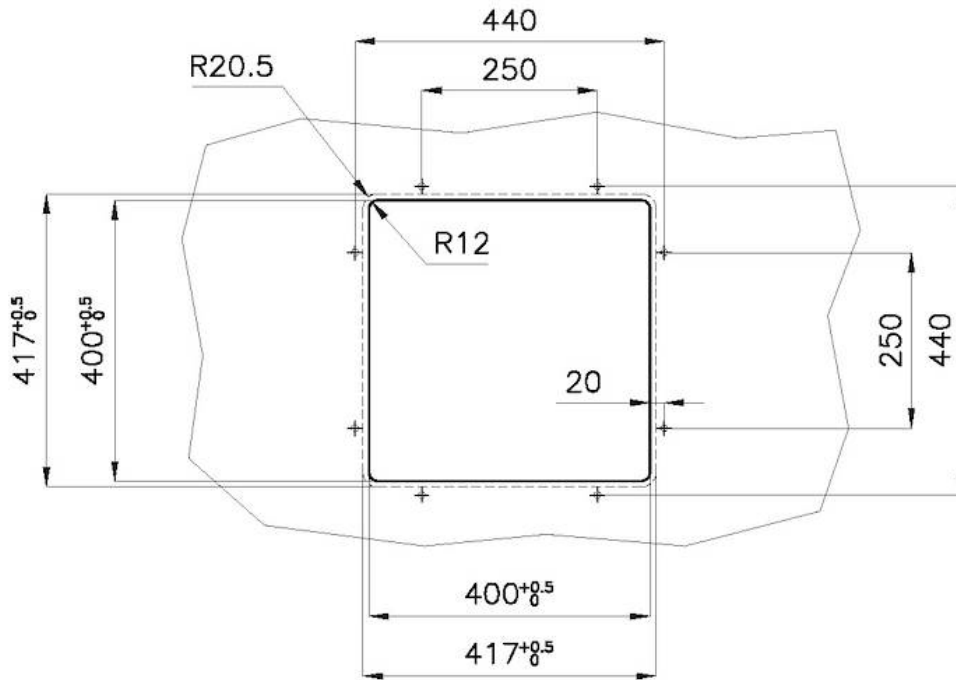

Larghezza 41.6 cm

Dimensioni 416x416 mm

Misura vasca 400 x 400 mm

Foro incasso Vedi scheda tecnica

Dotazioni standard Ganci di fissaggio, piletta, troppo-pieno e sifone, Imballo in scatola

Fori Mixer Nessun foro di serie

Gocciolatoio No

Piletta Piletta 3,5"

Numero vasche 1 vasca

DATI TECNICI

* Lo spessore minimo deve essere valutato in base alla resistenza del materiale

* The minimum thickness must be determined according to the strength of the material

Posizioni fori per fissaggio
Fixing hole positions

- * Lo spessore minimo deve essere valutato in base alla resistenza del materiale
- * The minimum thickness must be determined according to the strength of the material